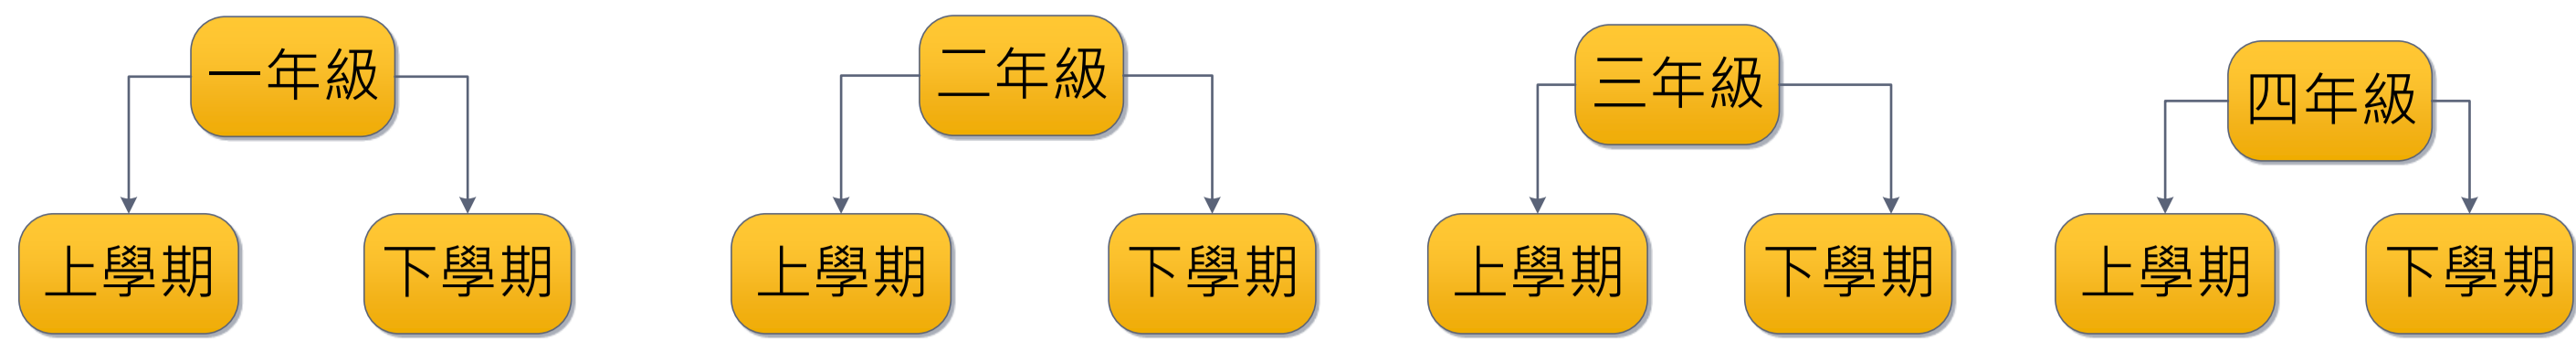

法律學系學士班、碩士班、博士班、碩專班 整合課程規劃架構圖

選修課程以107、108學年度之部分課程為例

碩士班 博士班 碩專班

校院必修課程
通識課程

系定專業必修

法學外文

- 民商法法學德文
- 日本法學名著選讀
- 德國法學名著選讀
- 美國法學名著選讀
- 刑事法法學德文
- 日本司法權獨立重要案例選讀

系定專業選修

第二外文

德文(一) 德文(二) 德文(三)

碩博班核心課程

課程分類
強制先修課程 (以本系規定為準)
教師擋修課程 (依該學期課表為準)