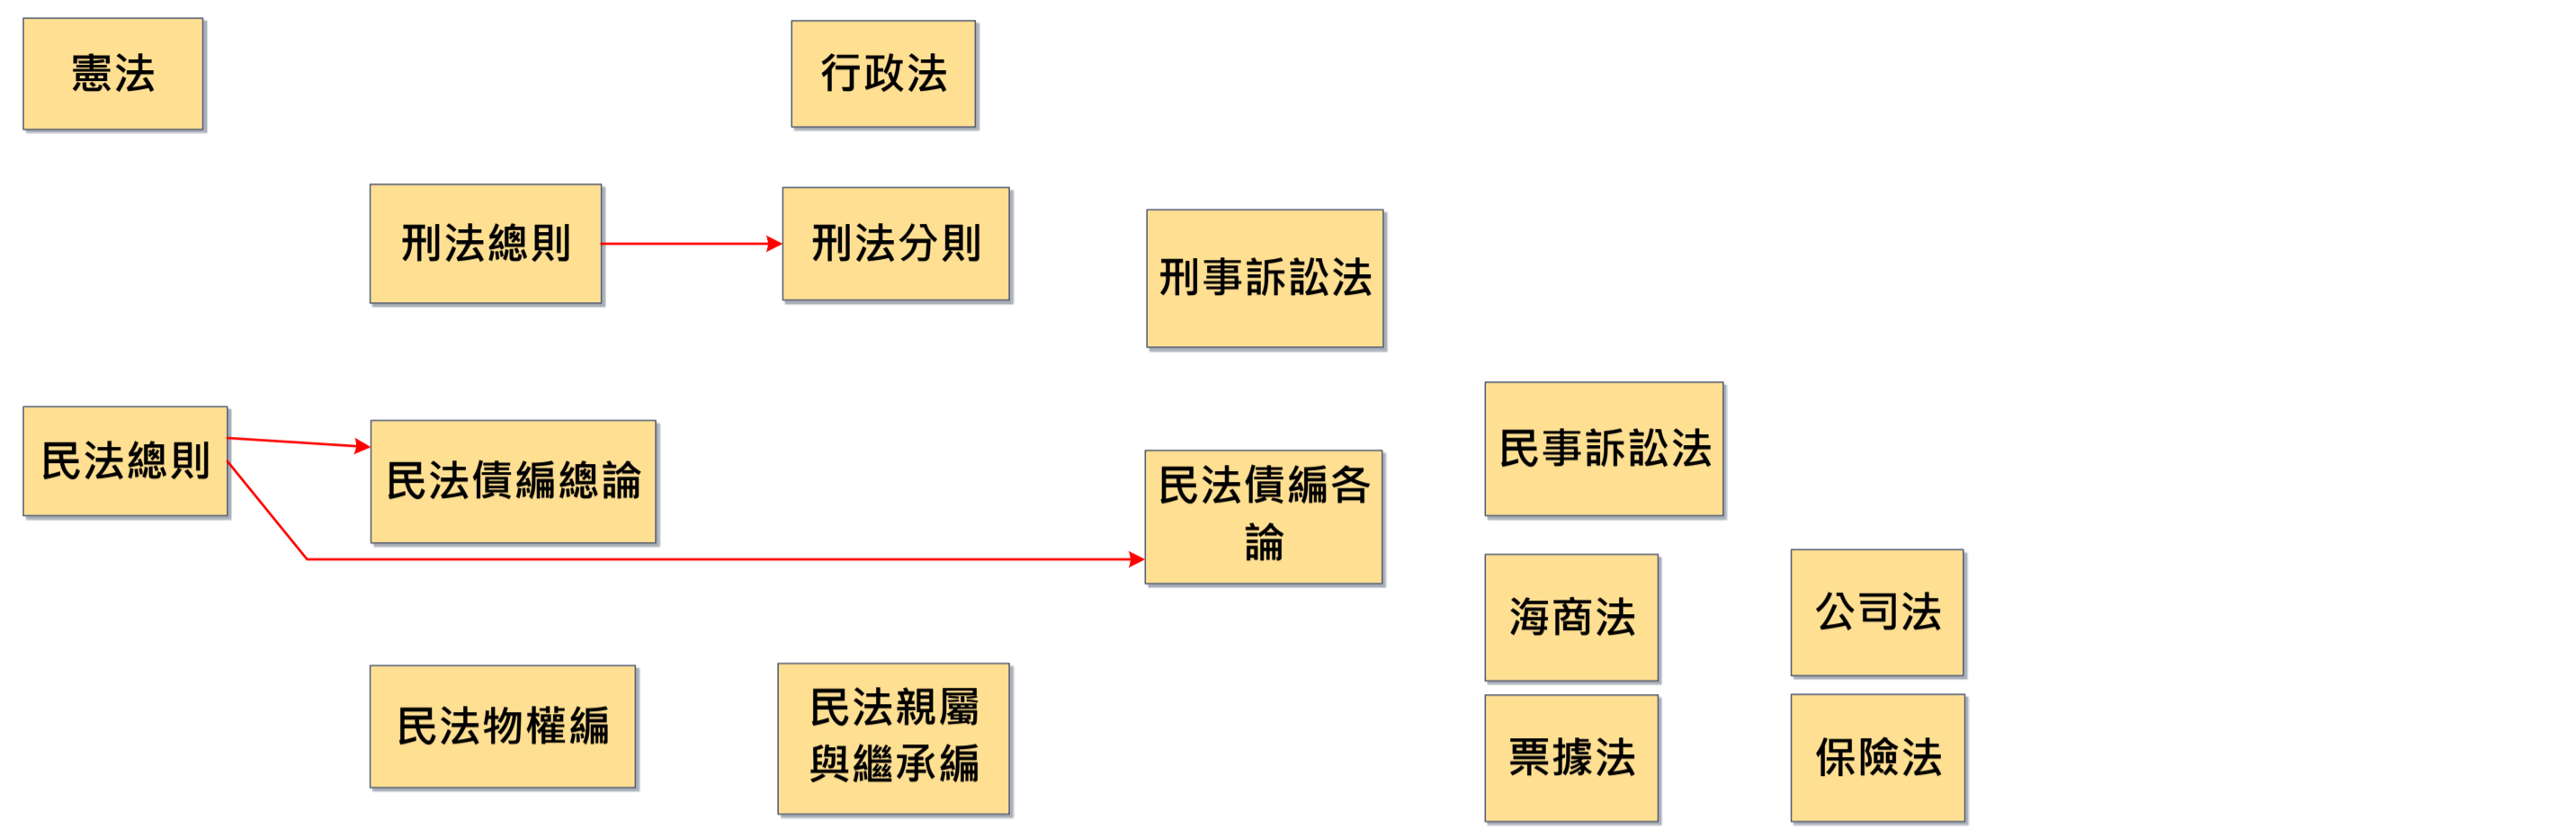

法律學系學士班、碩士班、博士班、碩專班 整合課程規劃架構圖

選修課程以107、108學年度之部分課程為例

碩士班 博士班 碩專班

校院必修課程
通識課程

系定專業必修

法學外文

- 民商法法學德文
- 日本法學名著選讀
- 德國法學名著選讀
- 美國法學名著選讀
- 刑事法法學德文
- 日本司法權獨立重要案例選讀

系定專業選修

第二外文

德文(一) 德文(二) 德文(三)

碩博班核心課程

課程分類
強制先修課程 (以本系規定為準)
教師擋修課程 (依該學期課表為準)