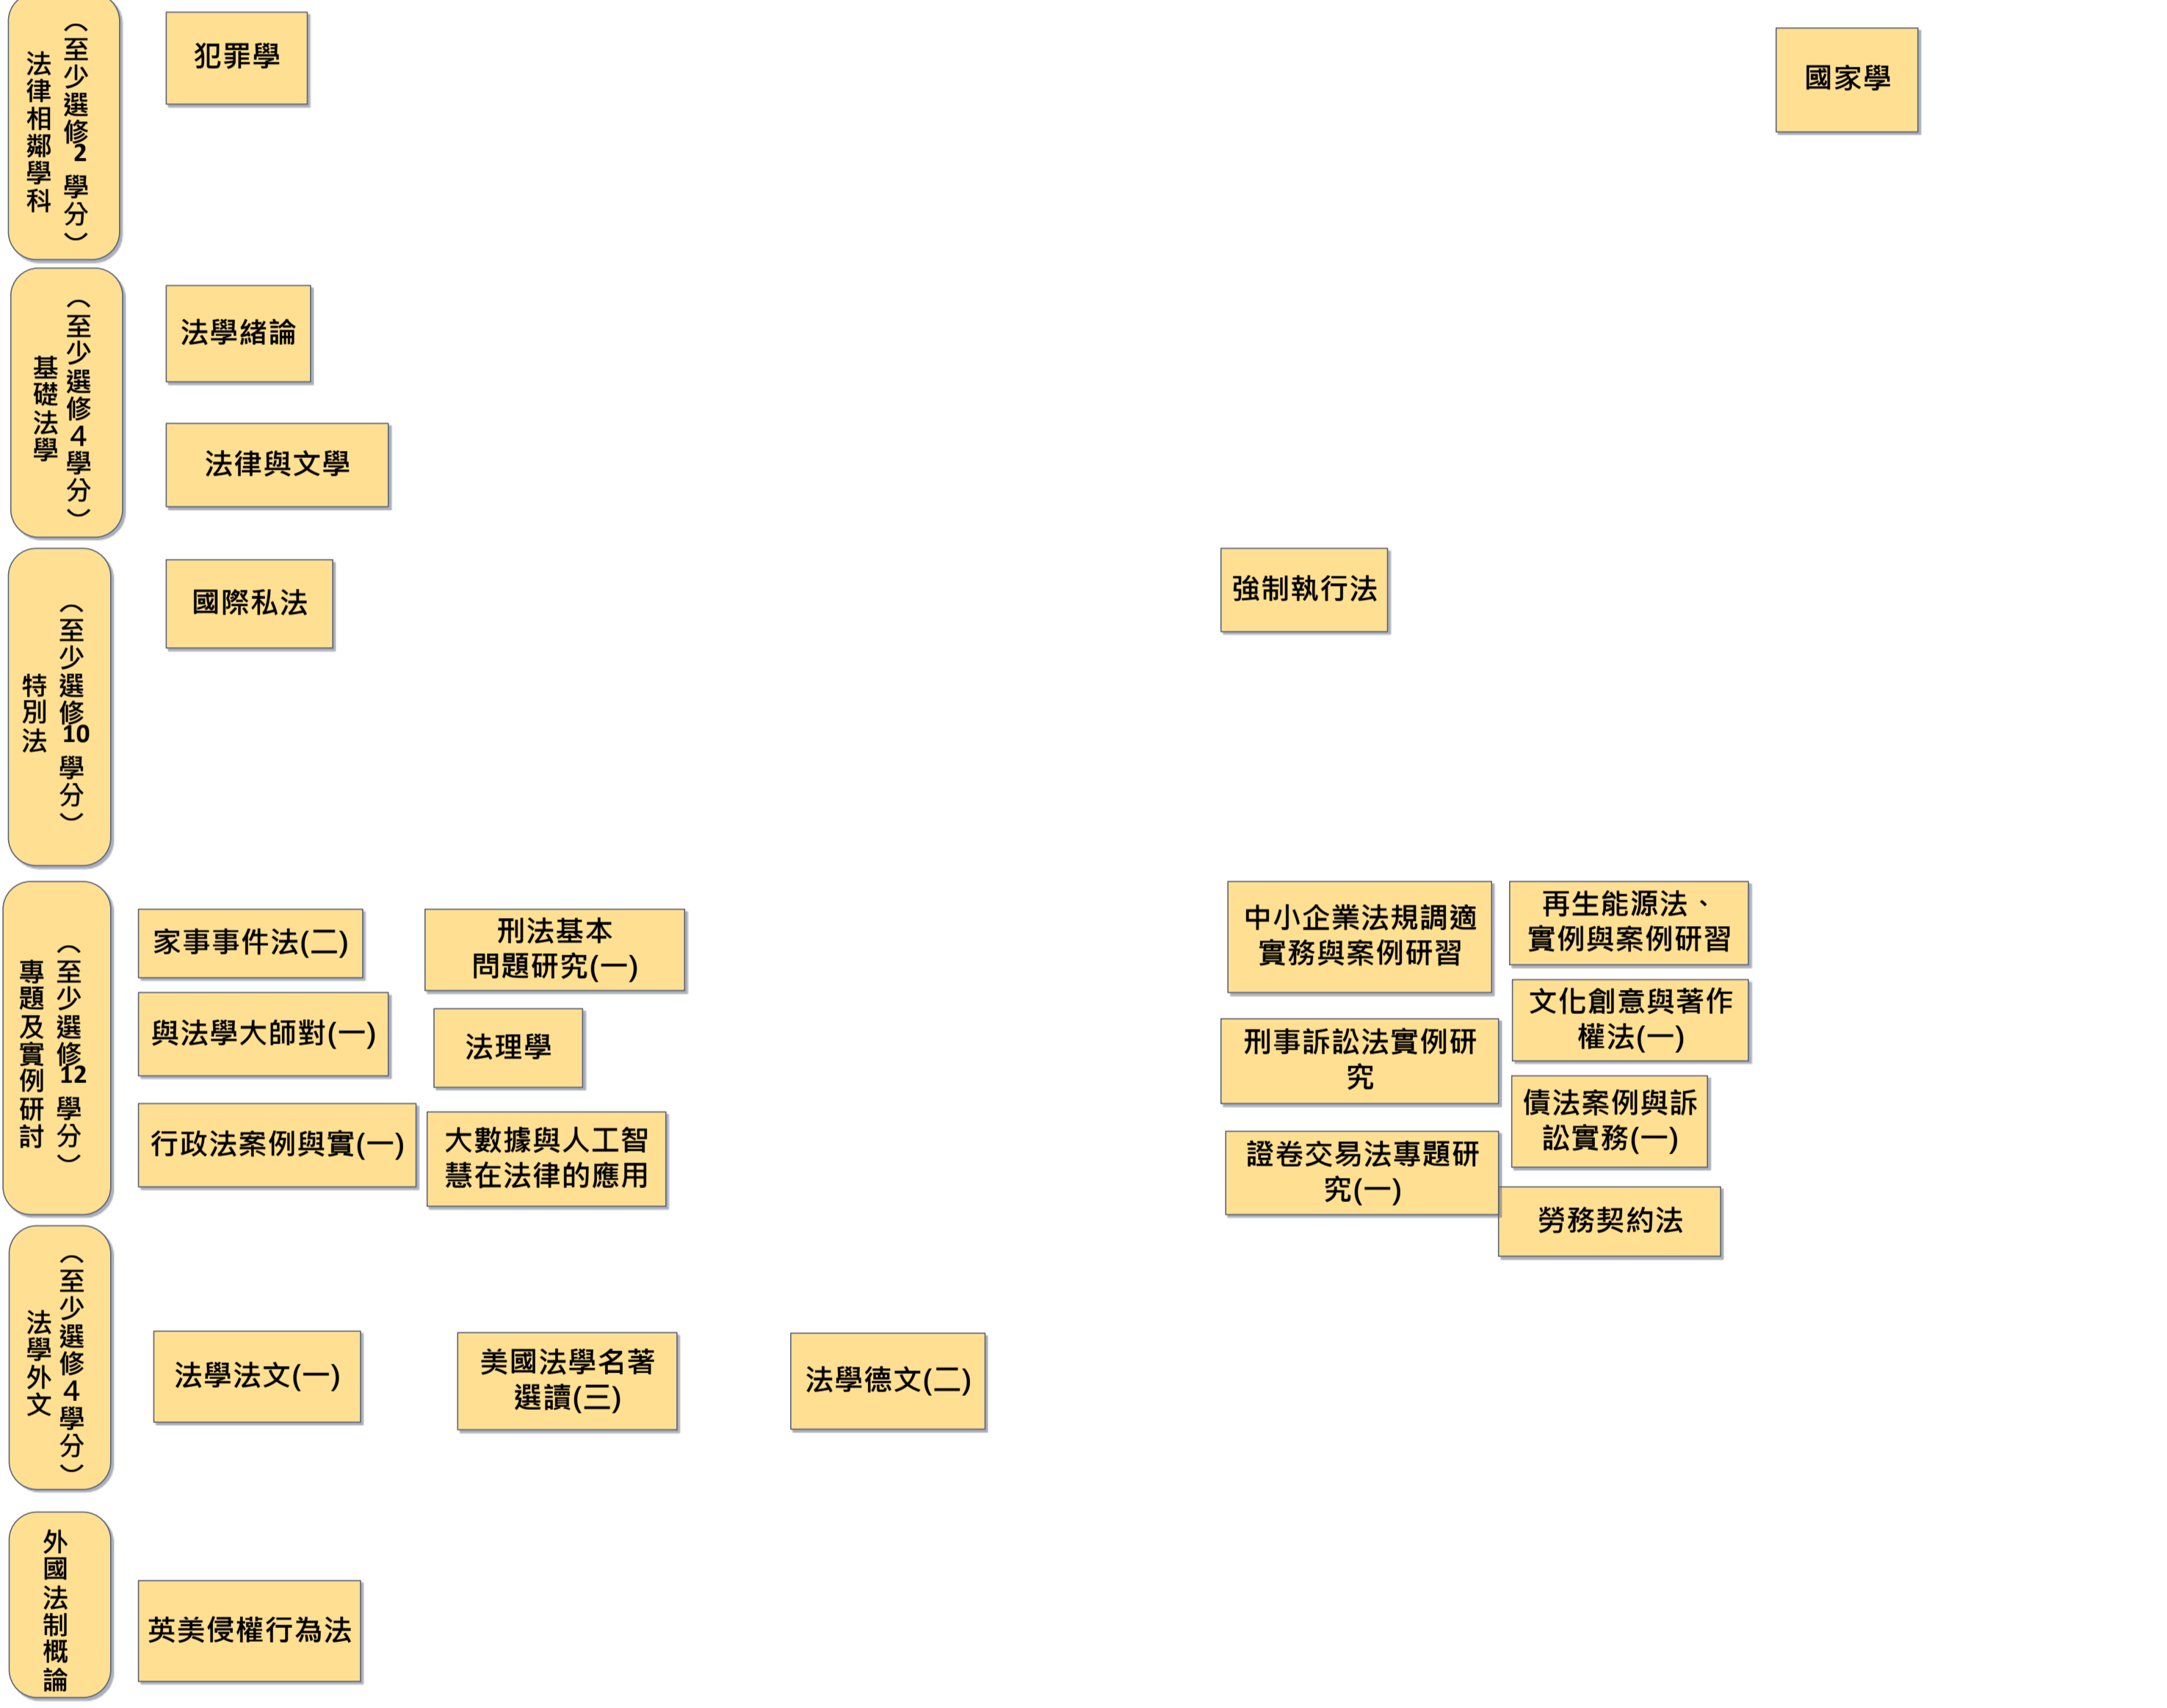

法律學系學士班、碩士班、博士班、碩專班 整合課程規劃架構圖

選修課程以107、108學年度之部分課程為例

碩士班 博士班 碩專班

校院必修課程
通識課程

系定專業必修

法學外文

- 民商法法學德文
- 日本法學名著選讀
- 德國法學名著選讀
- 美國法學名著選讀
- 刑事法法學德文
- 日本司法權獨立重要案例選讀

系定專業選修

第二外文

德文(一) 德文(二) 德文(三)

碩博班核心課程

課程分類
強制先修課程 (以本系規定為準)
教師擋修課程 (依該學期課表為準)